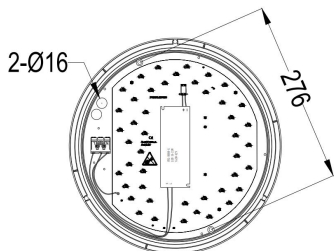

CARDI
Belysning från Elektroskandia

Ringo

EN60598/CEM2001/108/CE

230V 50Hz
IK10 IP65
-20°C/+50°C
Energiklass E

Ring monteras
med torxsskrummejsel T20.

Monteringshål 2st med cc 276mm enligt ovan.
Vid utanpåliggande kabelmontage använd
medföljande distansringar.

Använd bifogade packningar
och bricker för att upprätthålla
IP klass.

2st $\varnothing 16$ införingshål
med tätningar.

Produkter märkta med denna symbol
skall vid slutet av sin livslängd alltid
levereras till en återvinningsstation och
får inte slängas i hushållssoporna.